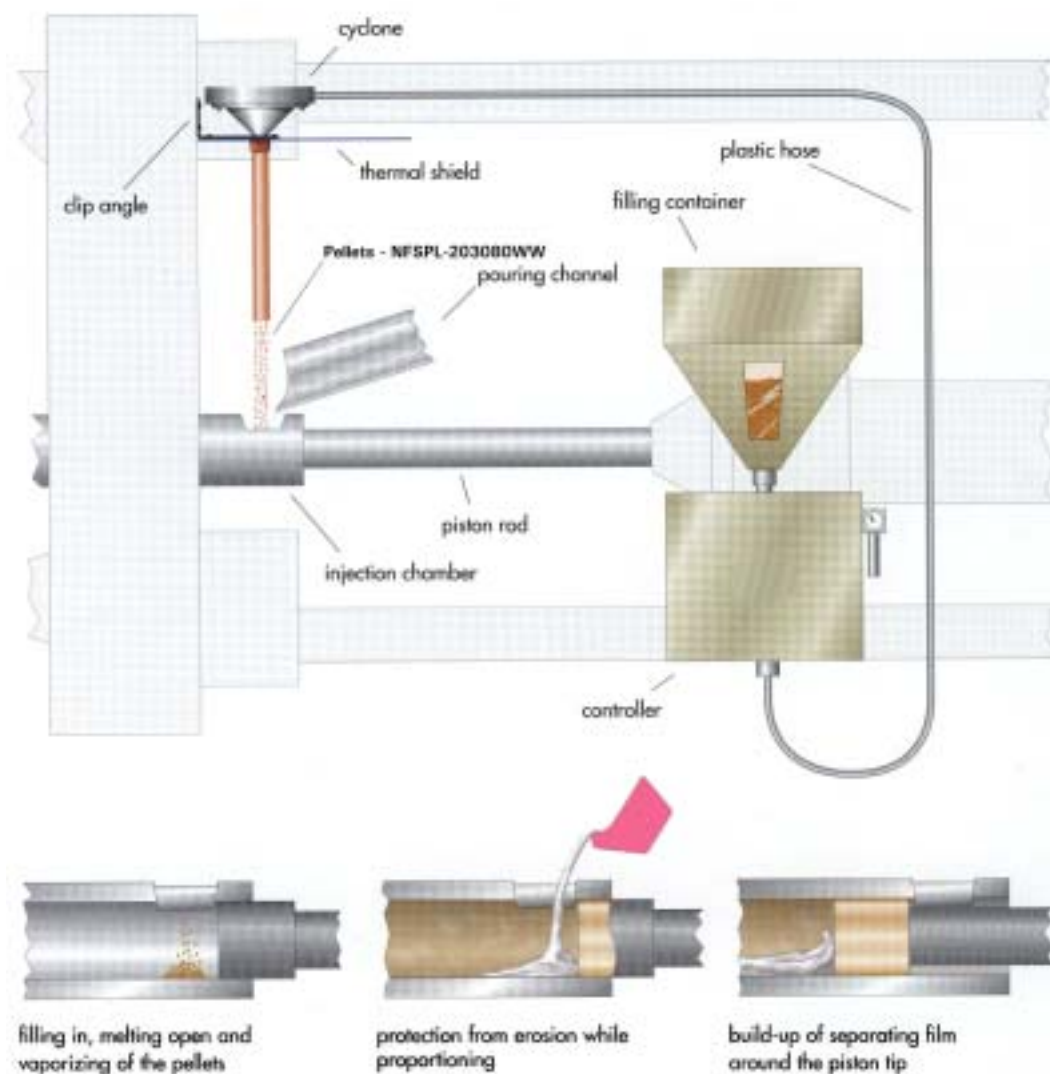

Dispenser for plunger beans

自動送料器 (鋤頭珠用)

Plunger Beans for Cold Chamber Die Casting

冷室壓鑄用鋤頭潤滑珠